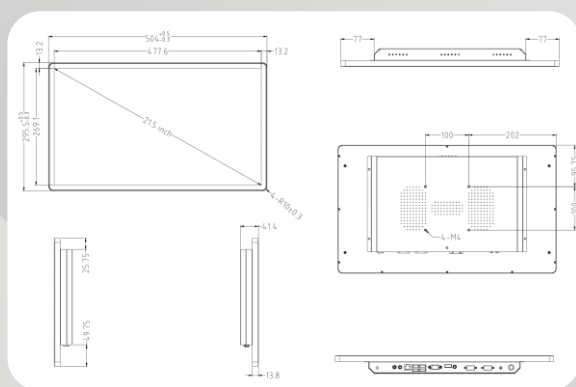

SPECYFIKACJA

Procesor	Rockchip RK3568
Pamięć	4GB (Opcja 2GB)
Dysk	32GB (Opcja 16GB) eMMC
Sieć	10/100M RJ45, 802.11a/b/g/n Wi-Fi
Pre-instalowany system	Android 11
Zasilanie	DC 12V
Gwarancja	1 Rok
Głośnik	3W x2

EKRAN LCD

Wielkość	21,5"
Rozdzielczość	1920*1080 (16:9)
Kontrast	1000:1
Janość (cd/m²)	300
Dotyk	10 punktowy PCAP
Szczelność IP	IP5X (przedni panel)

ŚRODOWISKO PRACY

Temperatura	(-10°C) - (+50°C)
Wilgotność	0% - 90%
Waga	4,5 kg
Materiał	Metal
Wymiary (mm)	504*295.5*41.4
VESA	100x100

PORTY WYJŚCIOWE

Slot karty TF x1	HDMI x1
RJ-45 x1	Audio Jack 3,5mm x1
USB 2.0 x2	COM TTL x1